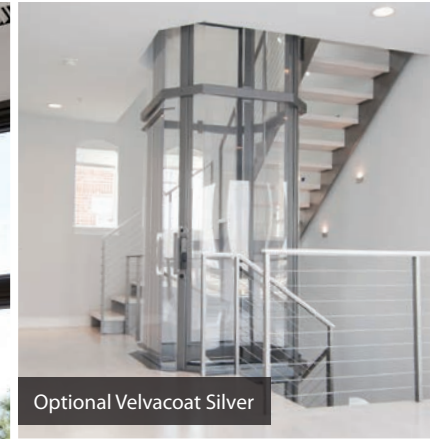

Vuelift® Panoramic Elevator Finish Options

Project name: _____

Project number: _____

Standard Sandtex Black

Optional Velvacoat Silver

Optional Velvacoat White

RAL 3020

POWDER COAT COLORS