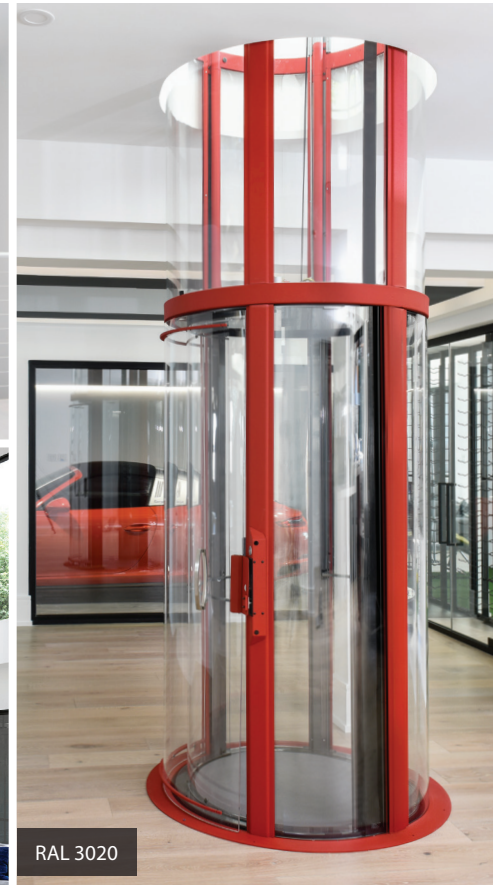

Vuelift® Panoramic Elevator Finish Options

Project name: _____

Project number: _____

Standard Sandtex Black

Optional Velvacoat Silver

Optional Velvacoat White

RAL 3020

POWDER COAT COLORS

Standard Sandtex Black

Optional Velvacoat Silver

Optional Velvacoat White

OPTIONAL RAL® SANDTEX COLORS

RAL 3020

RAL 5003

RAL 7000

RAL 6002